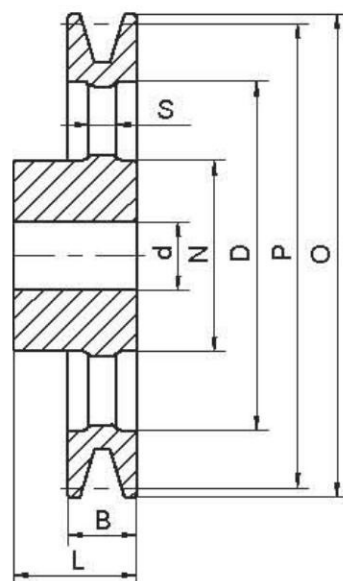

PILOT BORED V-BELT PULLEYS

SPB/1

Product Model	P	O	Grooves	N	L	D	S	B	TYPE	d (H9)	Weight (Kg)
SPB56-1	56	63	1	45	45			25	1	10	0.55
SPB60-1	60	67	1	45	45			25	1	10	0.60
SPB63-1	63	70	1	45	45			25	1	10	0.65
SPB65-1	65	72	1	45	45			25	1	10	0.69
SPB70-1	70	77	1	45	45			25	1	10	0.77
SPB71-1	71	78	1	45	45			25	1	10	0.78
SPB75-1	75	82	1	45	45			25	1	10	0.86
SPB80-1	80	87	1	50	45			25	1	10	1.01
SPB85-1	85	92	1	50	45			25	1	10	1.10
SPB90-1	90	97	1	50	45			25	1	10	1.24
SPB95-1	95	102	1	50	45			25	1	10	1.37
SPB100-1	100	107	1	52	45			25	1	10	1.48
SPB106-1	106	113	1	52	45			25	1	15	1.83
SPB112-1	112	119	1	55	45			25	1	15	1.83
SPB118-1	118	125	1	55	45			25	1	15	2.00
SPB120-1	120	127	1	55	45			25	1	15	2.06
SPB125-1	125	132	1	58	45			25	1	15	2.26
SPB130-1	130	137	1	60	45			25	1	15	2.46
SPB132-1	132	139	1	60	45			25	1	15	2.55
SPB140-1	140	147	1	65	45			25	1	20	2.84
SPB150-1	150	157	1	65	45			25	1	20	3.21
SPB160-1	160	167	1	65	45	118	12	25	3	20	2.93
SPB170-1	170	177	1	65	45	128	12	25	3	20	3.25
SPB180-1	180	187	1	65	45	138	12	25	3	20	3.48
SPB190-1	190	197	1	65	45	148	12	25	3	20	3.77
SPB200-1	200	207	1	70	45	158	14	25	3	20	4.47
SPB212-1	212	219	1	70	45	170	14	25	3	20	4.89
SPB224-1	224	231	1	70	45	183	14	25	3	20	5.28
SPB225-1	225	232	1	70	45	184	14	25	3	20	5.25
SPB230-1	230	237	1	70	45	188	14	25	3	20	6.00
SPB250-1	250	257	1	70	50	208	14	25	3	20	6.52
SPB280-1	280	287	1	76	50	238	14	25	3	20	8.08

TYPE 5

SPB/1

Product Model	P	O	Grooves	N	L	D	S	B	TYPE	d (H9)	Weight (Kg)
SPB300-1	300	307	1	76	50	258	15	25	5	20	5.98
SPB315-1	315	322	1	76	50	273	15	25	5	20	6.25
SPB355-1	355	362	1	80	50	313	15	25	5	20	7.85
SPB400-1	400	407	1	85	55	358	18	25	5	20	10.50
SPB450-1	450	457	1	90	60	408	18	25	5	20	12.80
SPB500-1	500	507	1	100	60	458	18	25	5	25	14.10
SPB560-1	560	567	1	100	60	518	18	25	5	25	17.00
SPB600-1	600	607	1	100	60	558	18	25	5	25	17.75
SPB630-1	630	637	1	100	60	588	18	25	5	25	19.85