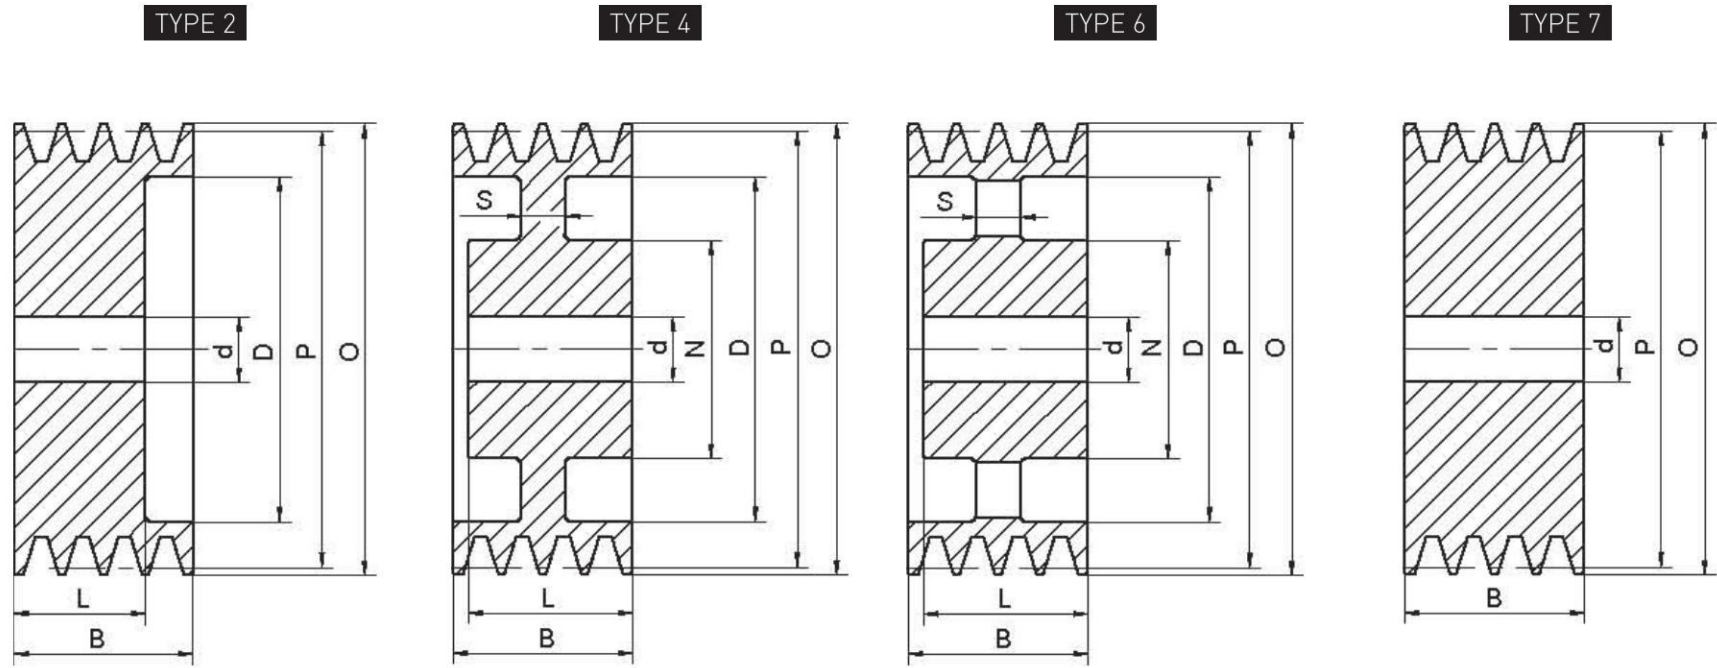

SPB/5

SPB(P.61~P.69)

PILOT BORED
V-BELT PULLEYS

SPB/5

Product Model	P	O	Grooves	N	L	D	S	B	TYPE	d (H9)	Weight (Kg)
SPB80-5	80	87	5					101	7	15	2.62
SPB85-5	85	92	5					101	7	15	3.00
SPB90-5	90	97	5					101	7	15	3.50
SPB95-5	95	102	5					101	7	15	3.90
SPB100-5	100	107	5					101	7	15	4.36
SPB106-5	106	113	5					101	7	20	5.10
SPB112-5	112	119	5					101	7	20	5.62
SPB118-5	118	125	5					101	7	20	6.32
SPB120-5	120	127	5					101	7	20	7.50
SPB125-5	125	132	5		60	83		101	2	20	5.70
SPB132-5	132	139	5		60	88		101	2	20	6.34
SPB140-5	140	147	5		60	98		101	2	20	7.02
SPB150-5	150	157	5		60	108		101	2	20	8.12
SPB160-5	160	167	5		60	118		101	2	20	9.25
SPB170-5	170	177	5	70	60	128	30	101	4	20	8.35
SPB180-5	180	187	5	80	70	138	30	101	4	20	10.56
SPB190-5	190	197	5	90	70	148	30	101	4	20	11.50
SPB200-5	200	207	5	96	70	158	30	101	4	25	12.76
SPB212-5	212	219	5	96	70	170	30	101	4	25	13.42
SPB224-5	224	231	5	96	70	183	25	101	4	25	13.75
SPB236-5	236	243	5	96	70	194	25	101	4	25	15.50
SPB250-5	250	257	5	104	75	208	25	101	4	25	16.85
SPB280-5	280	287	5	104	75	238	25	101	4	25	19.74
SPB300-5	300	307	5	104	75	258	22	101	6	25	16.93
SPB315-5	315	322	5	104	75	273	22	101	6	25	17.66
SPB335-5	335	342	5	104	75	313	22	101	6	25	22.48
SPB355-5	355	362	5	104	75	313	22	101	6	25	21.40
SPB400-5	400	407	5	112	85	358	26	101	6	25	26.30
SPB450-5	450	457	5	112	85	408	26	101	6	25	30.00
SPB500-5	500	507	5	120	90	458	30	101	6	25	35.00
SPB560-5	560	567	5	120	90	518	30	101	6	25	37.00
SPB600-5	600	607	5	120	90	558	30	101	6	25	42.00
SPB630-5	630	637	5	128	90	588	30	101	6	25	45.00