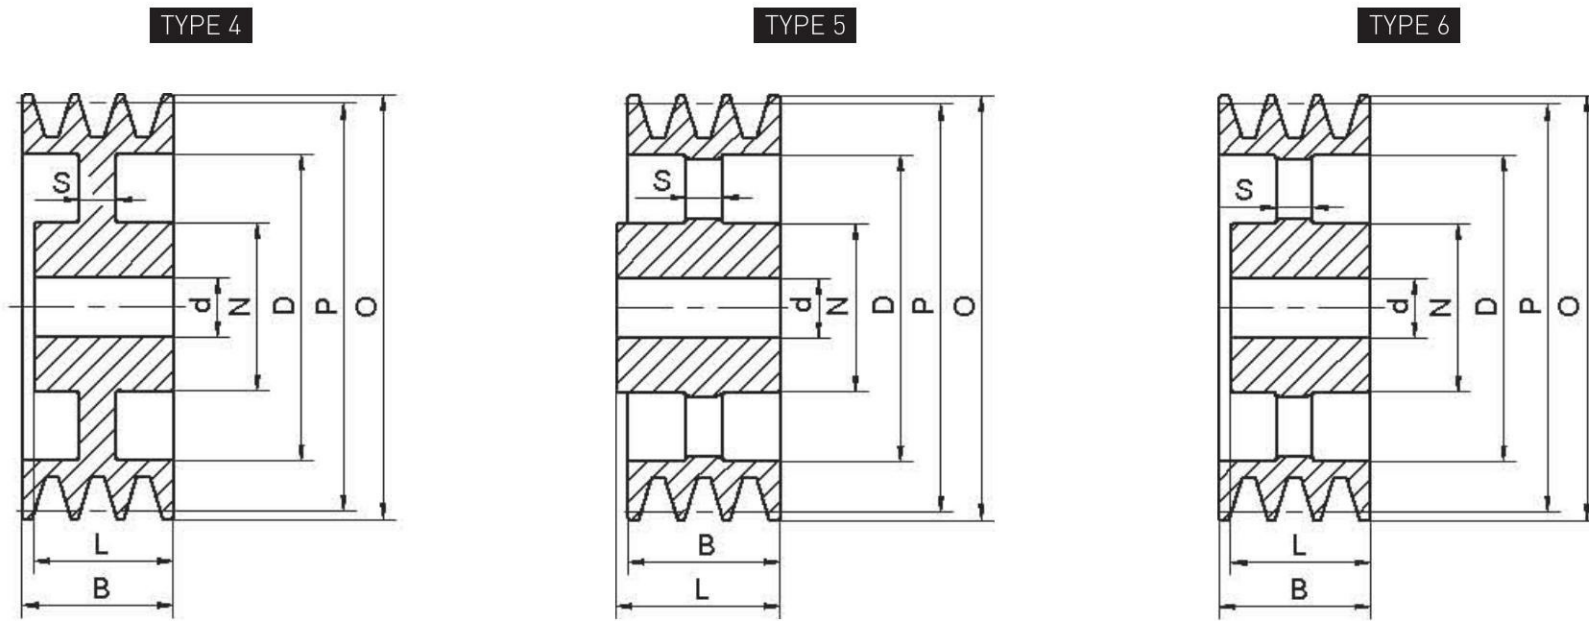

SPB/3

Product Model	P	O	Grooves	N	L	D	S	B	TYPE	d (H9)	Weight (Kg)
SPB280-3	280	287	3	90	60	238	18	63	4	20	12.95
SPB300-3	300	307	3	90	60	258	18	63	6	20	11.21
SPB315-3	315	322	3	90	60	273	18	63	6	20	11.78
SPB335-3	335	342	3	92	60	293	18	63	6	25	14.00
SPB355-3	355	362	3	92	60	313	18	63	6	25	14.12
SPB375-3	375	382	3	92	60	333	18	63	6	25	14.70
SPB400-3	400	407	3	96	65	358	22	63	5	25	18.13
SPB425-3	425	432	3	96	65	383	22	63	5	20	22.30
SPB450-3	450	457	3	96	65	408	22	63	5	25	23.50
SPB500-3	500	507	3	104	75	458	24	63	5	25	25.30
SPB560-3	560	567	3	104	75	518	24	63	5	25	28.60
SPB600-3	600	607	3	104	75	558	24	63	5	25	32.00
SPB630-3	630	637	3	105	75	588	26	63	5	25	34.80