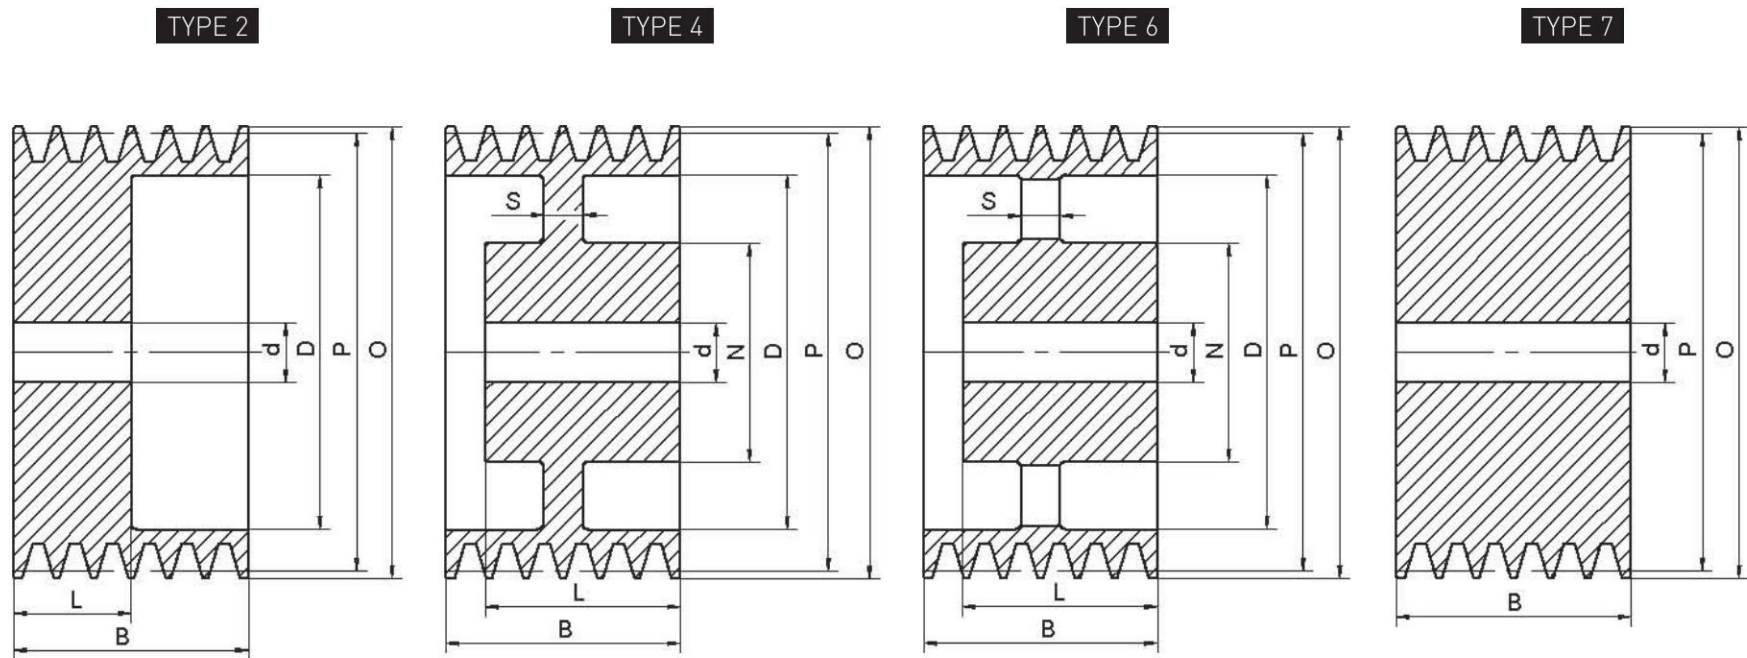

SPB/5

SPB(P.61~P.69)

PILOT BORED
V-BELT PULLEYS

SPB/5

Product Model	P	O	Grooves	N	L	D	S	B	TYPE	d (H9)	Weight (Kg)
SPB80-5	80	87	5					101	7	15	2.62
SPB85-5	85	92	5					101	7	15	3.00
SPB90-5	90	97	5					101	7	15	3.50
SPB95-5	95	102	5					101	7	15	3.90
SPB100-5	100	107	5					101	7	15	4.36
SPB106-5	106	113	5					101	7	20	5.10
SPB112-5	112	119	5					101	7	20	5.62
SPB118-5	118	125	5					101	7	20	6.32
SPB120-5	120	127	5					101	7	20	7.50
SPB125-5	125	132	5		60	83		101	2	20	5.70
SPB132-5	132	139	5		60	88		101	2	20	6.34
SPB140-5	140	147	5		60	98		101	2	20	7.02
SPB150-5	150	157	5		60	108		101	2	20	8.12
SPB160-5	160	167	5		60	118		101	2	20	9.25
SPB170-5	170	177	5	70	60	128	30	101	4	20	8.35
SPB180-5	180	187	5	80	70	138	30	101	4	20	10.56
SPB190-5	190	197	5	90	70	148	30	101	4	20	11.50
SPB200-5	200	207	5	96	70	158	30	101	4	25	12.76
SPB212-5	212	219	5	96	70	170	30	101	4	25	13.42
SPB224-5	224	231	5	96	70	183	25	101	4	25	13.75
SPB236-5	236	243	5	96	70	194	25	101	4	25	15.50
SPB250-5	250	257	5	104	75	208	25	101	4	25	16.85
SPB280-5	280	287	5	104	75	238	25	101	4	25	19.74
SPB300-5	300	307	5	104	75	258	22	101	6	25	16.93
SPB315-5	315	322	5	104	75	273	22	101	6	25	17.66
SPB335-5	335	342	5	104	75	313	22	101	6	25	22.48
SPB355-5	355	362	5	104	75	313	22	101	6	25	21.40
SPB400-5	400	407	5	112	85	358	26	101	6	25	26.30
SPB450-5	450	457	5	112	85	408	26	101	6	25	30.00
SPB500-5	500	507	5	120	90	458	30	101	6	25	35.00
SPB560-5	560	567	5	120	90	518	30	101	6	25	37.00
SPB600-5	600	607	5	120	90	558	30	101	6	25	42.00
SPB630-5	630	637	5	128	90	588	30	101	6	25	45.00