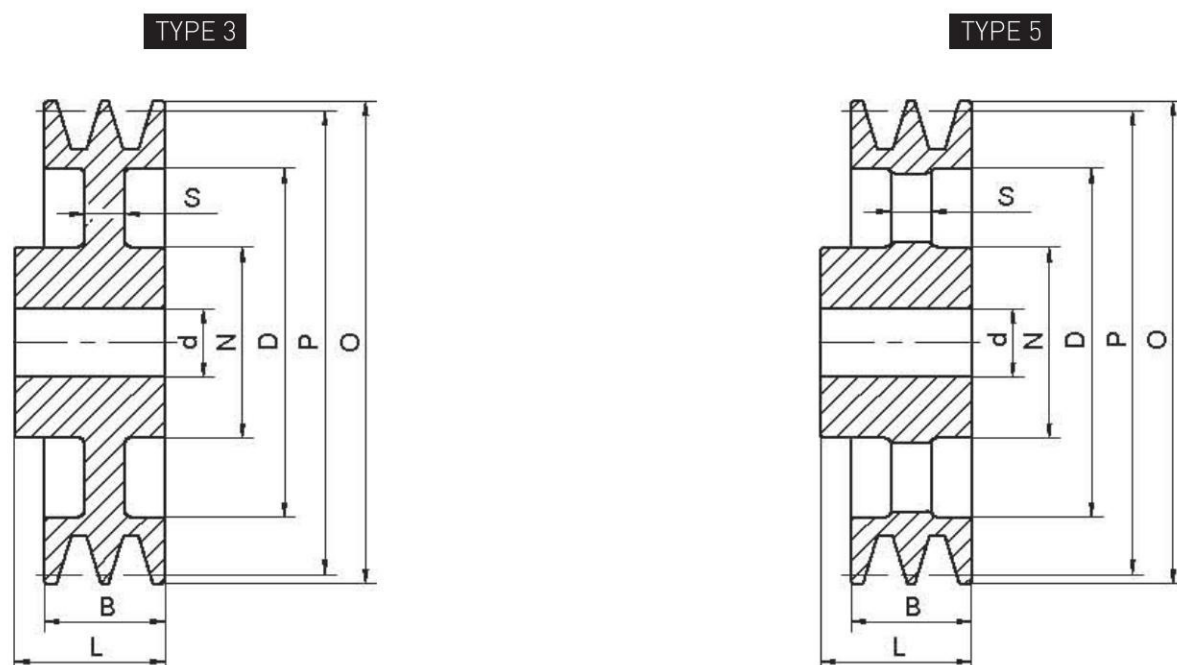

TYPE 5

SPB/1

Product Model	P	O	Grooves	N	L	D	S	B	TYPE	d (H9)	Weight (Kg)
SPB300-1	300	307	1	76	50	258	15	25	5	20	5.98
SPB315-1	315	322	1	76	50	273	15	25	5	20	6.25
SPB355-1	355	362	1	80	50	313	15	25	5	20	7.85
SPB400-1	400	407	1	85	55	358	18	25	5	20	10.50
SPB450-1	450	457	1	90	60	408	18	25	5	20	12.80
SPB500-1	500	507	1	100	60	458	18	25	5	25	14.10
SPB560-1	560	567	1	100	60	518	18	25	5	25	17.00
SPB600-1	600	607	1	100	60	558	18	25	5	25	17.75
SPB630-1	630	637	1	100	60	588	18	25	5	25	19.85

SPB/2

Product Model	P	O	Grooves	N	L	D	S	B	TYPE	d (H9)	Weight (Kg)
SPB56-2	56	63	2	45	55			44	1	10	0.62
SPB60-2	60	67	2	45	55			44	1	10	0.74
SPB63-2	63	70	2	45	55			44	1	10	0.84
SPB65-2	65	72	2	45	55			44	1	10	0.88
SPB70-2	70	77	2	45	55			44	1	10	1.03
SPB71-2	71	78	2	45	55			44	1	10	1.06
SPB75-2	75	82	2	45	55			44	1	10	1.18
SPB80-2	80	87	2	50	55			44	1	10	1.37
SPB85-2	85	92	2	50	55			44	1	10	1.54
SPB90-2	90	97	2	50	55			44	1	10	1.73
SPB95-2	95	102	2	55	55			44	1	15	1.95
SPB100-2	100	107	2	55	55			44	1	15	2.17
SPB106-2	106	113	2	55	55			44	1	15	2.45
SPB112-2	112	119	2	60	55			44	1	15	2.77
SPB118-2	118	125	2	60	55			44	1	15	3.07
SPB120-2	120	127	2	60	55			44	1	15	3.16
SPB125-2	125	132	2	60	55			44	1	15	3.47
SPB130-2	130	137	2	60	55			44	1	15	3.75
SPB132-2	132	139	2	60	55			44	1	15	3.88
SPB140-2	140	147	2	65	55			44	1	20	4.36
SPB150-2	150	157	2	65	55			44	1	20	4.99
SPB160-2	160	167	2	70	55	118	12	44	3	20	4.19
SPB170-2	170	177	2	70	55	128	12	44	3	20	4.48
SPB180-2	180	187	2	70	55	138	12	44	3	20	4.82
SPB190-2	190	197	2	70	55	148	12	44	3	20	7.88
SPB200-2	200	207	2	70	55	158	12	44	3	20	5.66
SPB212-2	212	219	2	77	55	170	14	44	3	20	6.58
SPB224-2	224	231	2	77	55	183	14	44	3	20	7.03
SPB225-2	225	232	2	77	55	184	14	44	3	20	7.07
SPB236-2	236	243		77	55	194	14	44	3	20	8.40
SPB240-2	240	247	2	77	55	198	14	44	3	20	7.92
SPB250-2	250	257	2	77	55	208	14	44	3	20	8.30