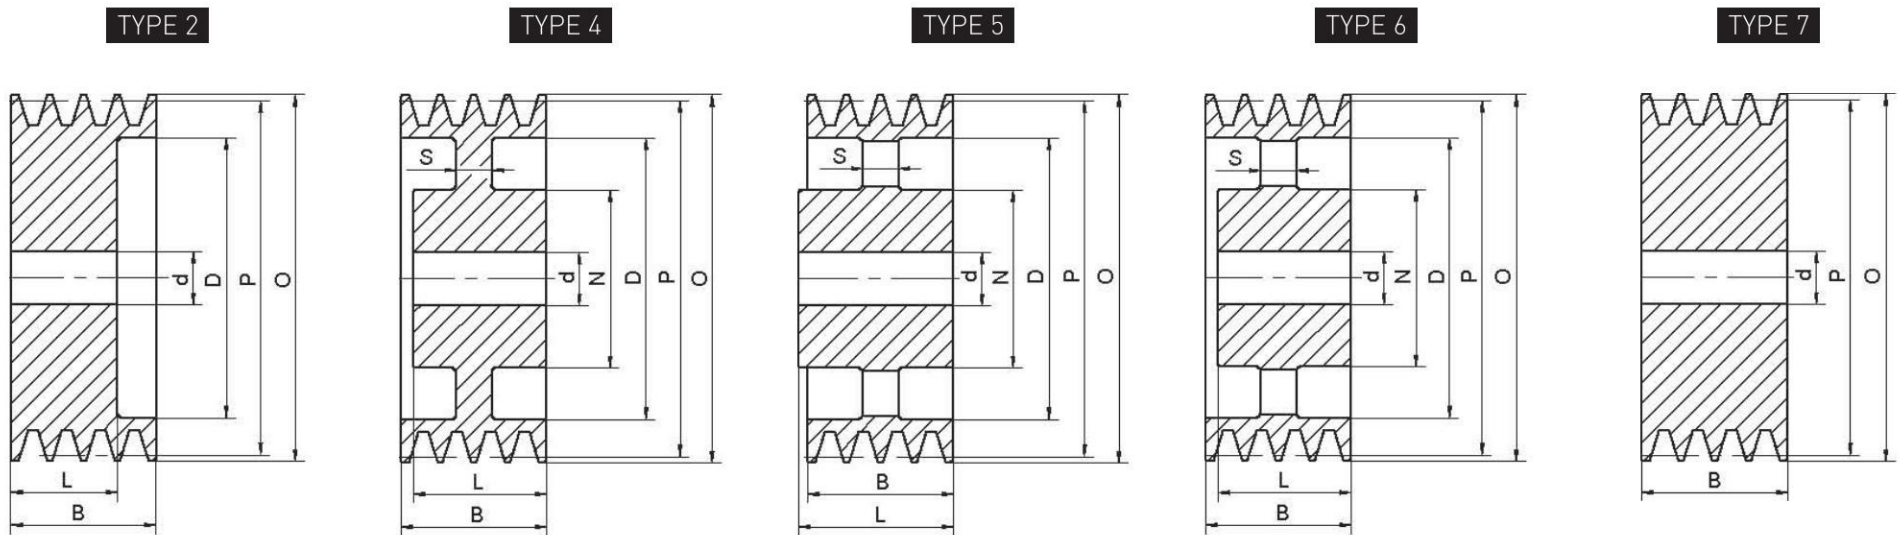

PILOT BORED
V-BELT PULLEYS

SPB/3

Product Model	P	O	Grooves	N	L	D	S	B	TYPE	d (H9)	Weight (Kg)
SPB50-3	50	57	3					63	7	10	0.60
SPB56-3	56	63	3					63	7	10	0.80
SPB63-3	63	70	3					63	7	15	0.94
SPB70-3	70	77	3					63	7	15	1.21
SPB71-3	71	78	3					63	7	15	1.25
SPB75-3	75	82	3					63	7	15	1.43
SPB80-3	80	87	3					63	7	15	1.67
SPB85-3	85	92	3					63	7	15	1.94
SPB90-3	90	97	3					63	7	15	2.15
SPB95-3	95	102	3					63	7	15	2.47
SPB100-3	100	107	3					63	7	15	2.78
SPB106-3	106	113	3					63	7	15	3.17
SPB112-3	112	119	3					63	7	15	3.58
SPB118-3	118	125	3					63	7	15	4.03
SPB120-3	120	127	3					63	7	15	4.22
SPB125-3	125	132	3		60	83		63	2	15	4.47
SPB130-3	130	137	3		60	86		63	2	15	4.86
SPB132-3	132	139	3		60	88		63	2	15	5.03
SPB140-3	140	147	3		60	98		63	2	20	5.69
SPB150-3	150	157	3		60	108		63	2	20	6.60
SPB160-3	160	167	3		60	118		63	2	20	7.50
SPB170-3	170	177	3	70	60	128	30	63	4	20	6.67
SPB180-3	180	187	3	80	60	138	18	63	4	20	6.88
SPB190-3	190	197	3	80	60	148	18	63	4	20	6.28
SPB200-3	200	207	3	80	60	158	18	63	4	20	7.88
SPB212-3	212	219	3	80	60	170	18	63	4	20	8.63
SPB224-3	224	231	3	80	60	183	18	63	4	20	9.20
SPB225-3	225	232	3	80	60	184	18	63	4	20	9.31
SPB236-3	236	243	3	80	60	194	18	63	4	20	10.17
SPB240-3	240	247	3	80	60	198	18	63	4	20	10.26
SPB250-3	250	257	3	80	60	208	18	63	4	20	10.92

SPB/3

Product Model	P	O	Grooves	N	L	D	S	B	TYPE	d (H9)	Weight (Kg)
SPB280-3	280	287	3	90	60	238	18	63	4	20	12.95
SPB300-3	300	307	3	90	60	258	18	63	6	20	11.21
SPB315-3	315	322	3	90	60	273	18	63	6	20	11.78
SPB335-3	335	342	3	92	60	293	18	63	6	25	14.00
SPB355-3	355	362	3	92	60	313	18	63	6	25	14.12
SPB375-3	375	382	3	92	60	333	18	63	6	25	14.70
SPB400-3	400	407	3	96	65	358	22	63	5	25	18.13
SPB425-3	425	432	3	96	65	383	22	63	5	20	22.30
SPB450-3	450	457	3	96	65	408	22	63	5	25	23.50
SPB500-3	500	507	3	104	75	458	24	63	5	25	25.30
SPB560-3	560	567	3	104	75	518	24	63	5	25	28.60
SPB600-3	600	607	3	104	75	558	24	63	5	25	32.00
SPB630-3	630	637	3	105	75	588	26	63	5	25	34.80