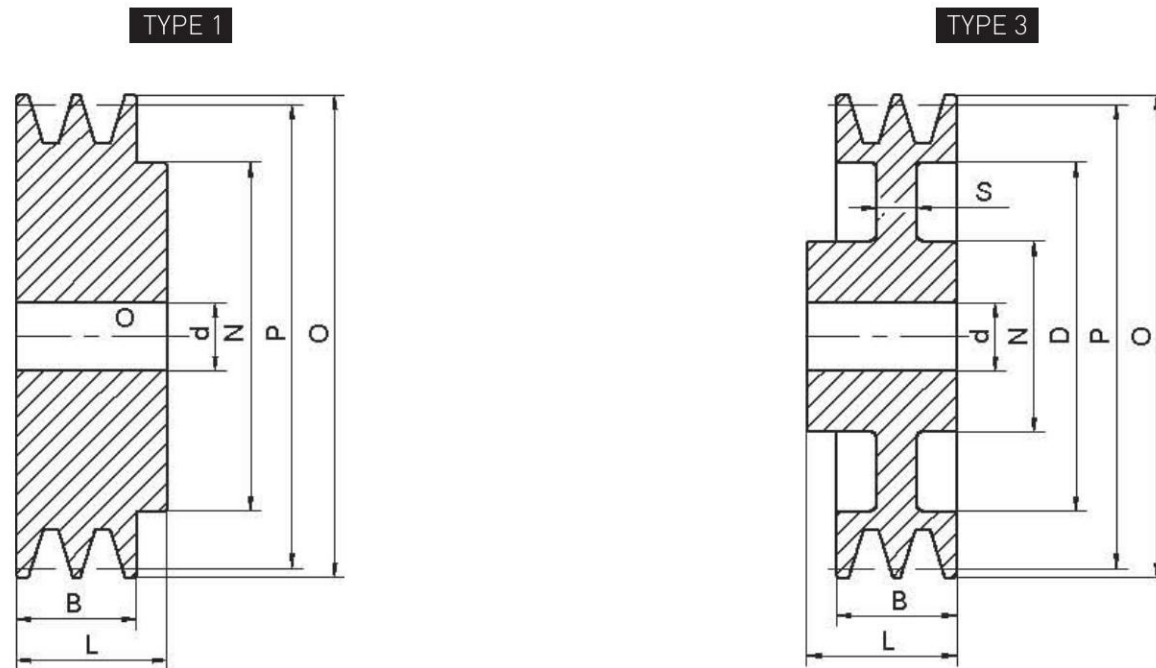

PILOT BORED V-BELT PULLEYS

SPB/1

Product Model	P	O	Grooves	N	L	D	S	B	TYPE	d (H9)	Weight (Kg)
SPB56-1	56	63	1	45	45			25	1	10	0.55
SPB60-1	60	67	1	45	45			25	1	10	0.60
SPB63-1	63	70	1	45	45			25	1	10	0.65
SPB65-1	65	72	1	45	45			25	1	10	0.69
SPB70-1	70	77	1	45	45			25	1	10	0.77
SPB71-1	71	78	1	45	45			25	1	10	0.78
SPB75-1	75	82	1	45	45			25	1	10	0.86
SPB80-1	80	87	1	50	45			25	1	10	1.01
SPB85-1	85	92	1	50	45			25	1	10	1.10
SPB90-1	90	97	1	50	45			25	1	10	1.24
SPB95-1	95	102	1	50	45			25	1	10	1.37
SPB100-1	100	107	1	52	45			25	1	10	1.48
SPB106-1	106	113	1	52	45			25	1	15	1.83
SPB112-1	112	119	1	55	45			25	1	15	1.83
SPB118-1	118	125	1	55	45			25	1	15	2.00
SPB120-1	120	127	1	55	45			25	1	15	2.06
SPB125-1	125	132	1	58	45			25	1	15	2.26
SPB130-1	130	137	1	60	45			25	1	15	2.46
SPB132-1	132	139	1	60	45			25	1	15	2.55
SPB140-1	140	147	1	65	45			25	1	20	2.84
SPB150-1	150	157	1	65	45			25	1	20	3.21
SPB160-1	160	167	1	65	45	118	12	25	3	20	2.93
SPB170-1	170	177	1	65	45	128	12	25	3	20	3.25
SPB180-1	180	187	1	65	45	138	12	25	3	20	3.48
SPB190-1	190	197	1	65	45	148	12	25	3	20	3.77
SPB200-1	200	207	1	70	45	158	14	25	3	20	4.47
SPB212-1	212	219	1	70	45	170	14	25	3	20	4.89
SPB224-1	224	231	1	70	45	183	14	25	3	20	5.28
SPB225-1	225	232	1	70	45	184	14	25	3	20	5.25
SPB230-1	230	237	1	70	45	188	14	25	3	20	6.00
SPB250-1	250	257	1	70	50	208	14	25	3	20	6.52
SPB280-1	280	287	1	76	50	238	14	25	3	20	8.08

TYPE 5

SPB/1

Product Model	P	O	Grooves	N	L	D	S	B	TYPE	d (H9)	Weight (Kg)
SPB300-1	300	307	1	76	50	258	15	25	5	20	5.98
SPB315-1	315	322	1	76	50	273	15	25	5	20	6.25
SPB355-1	355	362	1	80	50	313	15	25	5	20	7.85
SPB400-1	400	407	1	85	55	358	18	25	5	20	10.50
SPB450-1	450	457	1	90	60	408	18	25	5	20	12.80
SPB500-1	500	507	1	100	60	458	18	25	5	25	14.10
SPB560-1	560	567	1	100	60	518	18	25	5	25	17.00
SPB600-1	600	607	1	100	60	558	18	25	5	25	17.75
SPB630-1	630	637	1	100	60	588	18	25	5	25	19.85