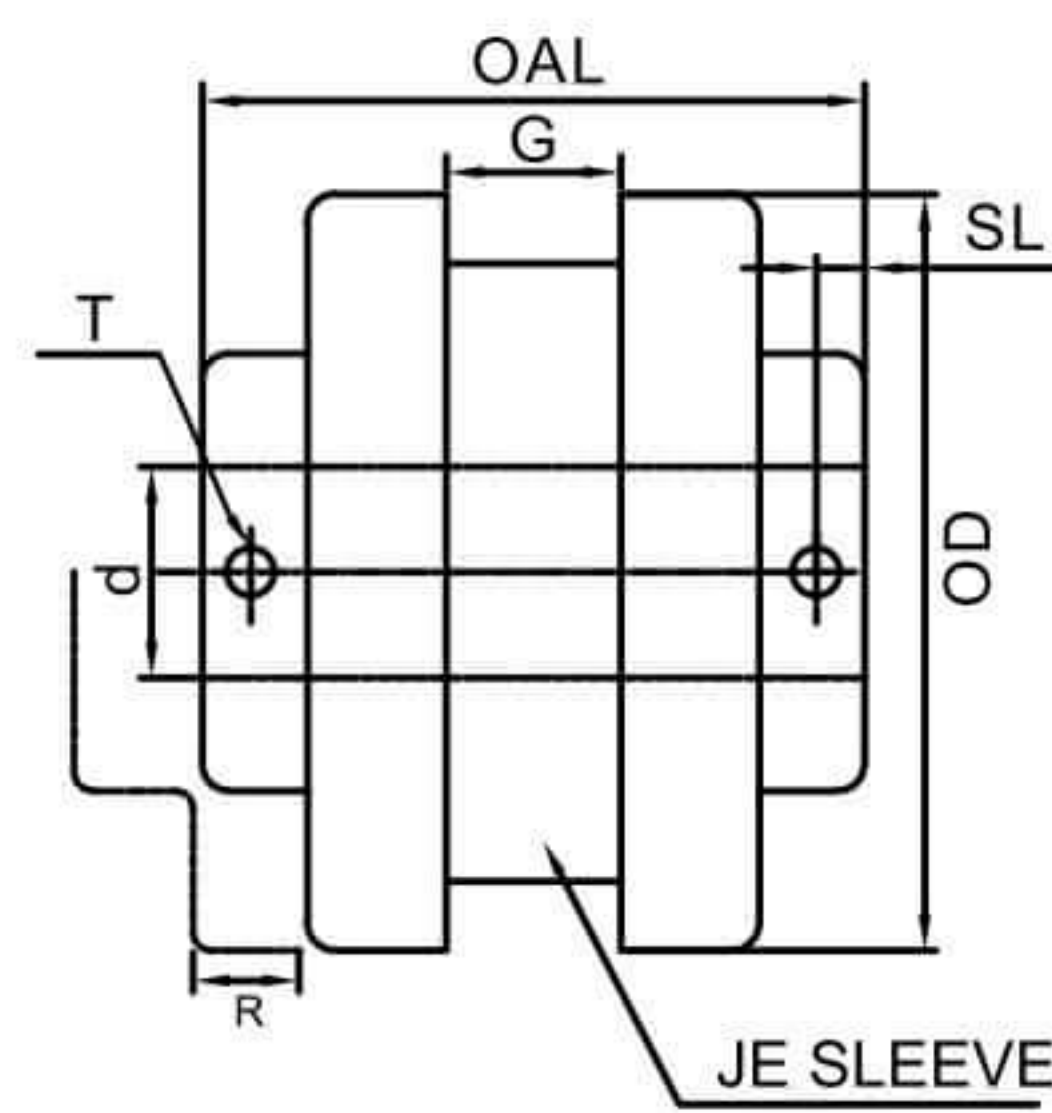

S-Flex Coupling

Type J

Type S

Size	d	L	FL	P	SL	OD	T	HD	OAL	G	R
	Std Keyway										
3J	0-22.23	20.82	9.65	11.17	6.35	52.37	1/4-20	38.1	52.81	11.17	14.22
4J	0-25.4	22.34	11.17	11.17	6.35	62.48	1/4-20	41.4	60.68	16	19.05
5J	0-28.58	26.91	14.98	11.93	7.36	82.55	1/4-20	47.75	72.87	19.05	24.63
6J	0-34.93	33.27	19.81	13.46	7.36	101.6	5/16-18	63.5	88.9	22.35	27.68
5S	0-30.17	34.03	14.98	11.43	7.36	82.55	1/4-20	47.75	71.87	19.05	24.63
6S	0-36.53	41.65	19.81	13.46	7.36	101.6	5/16-18	63.5	88.81	22.35	27.68
7S	0-41.28	46.73	19.81	17.52	8.89	117.47	3/8-16	71.37	100.06	25.4	33.27
8S	0-49.23	53.34	22.35	19.05	9.65	138.43	3/8-16	82.55	111.5	28.7	38.1
	0-49.23	49.27	22.35	26.16	-	138.43	-	82.55	125.72	28.7	38.1
9S	0-60.33	61.21	26.16	19.81	10.41	161.29	1/2-13	92.2	128.51	36.57	44.45
	0-73.03	57.91	26.16	31.75	-	161.29	-	104.9	152.39	36.57	44.45
10S	0-69.85	68.58	30.98	20.57	10.41	190.5	1/2-13	111.25	144.5	41.4	50.8
	0-85.73	68.58	30.98	20.57	-	190.5	-	120.65	144.5	41.4	50.8
11S	0-85.73	87.37	38.1	28.7	14.22	219.07	1/2-13	133.35	181.35	47.75	60.45
	0-98.4	77.72	38.1	39.62	-	219.07	-	143	203.19	47.75	60.45
12S	0-73.03	101.6	42.96	32.51	16	254	1/2-13	123.95	209.61	58.67	68.32
	0-98.43	101.6	42.96	32.51	-	254	-	146.05	209.61	58.67	68.32