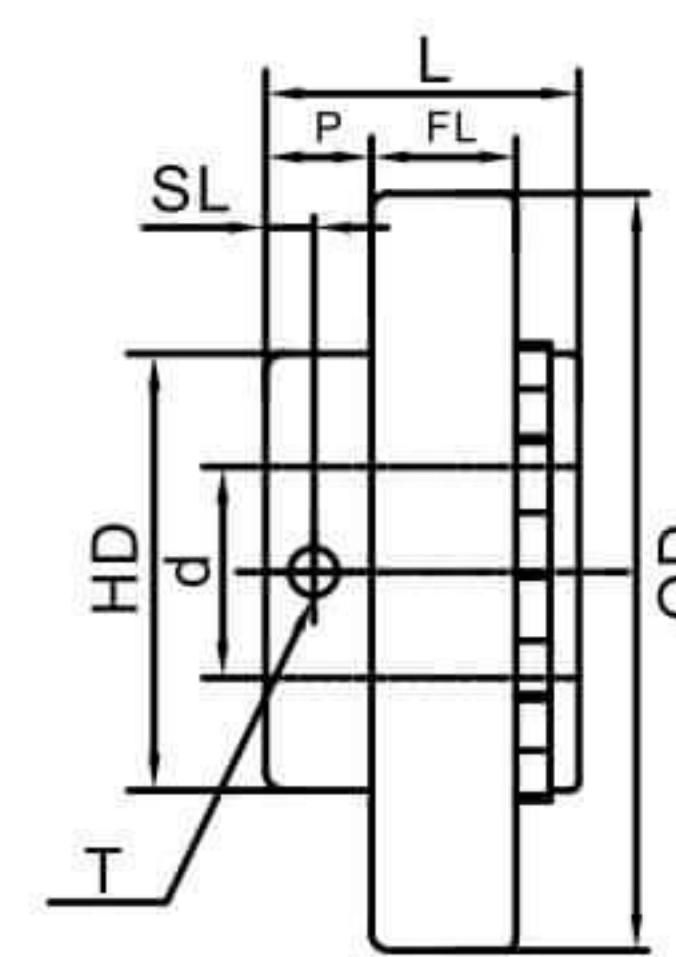

S-Flex Coupling

Type J

Type S

Size	d	L	FL	P	SL	OD	T	HD	OAL	G	R
	Std Keyway										
3J	0-22.23	20.82	9.65	11.17	6.35	52.37	1/4-20	38.1	52.81	11.17	14.22
4J	0-25.4	22.34	11.17	11.17	6.35	62.48	1/4-20	41.4	60.68	16	19.05
5J	0-28.58	26.91	14.98	11.93	7.36	82.55	1/4-20	47.75	72.87	19.05	24.63
6J	0-34.93	33.27	19.81	13.46	7.36	101.6	5/16-18	63.5	88.9	22.35	27.68
5S	0-30.17	34.03	14.98	11.43	7.36	82.55	1/4-20	47.75	71.87	19.05	24.63
6S	0-36.53	41.65	19.81	13.46	7.36	101.6	5/16-18	63.5	88.81	22.35	27.68
7S	0-41.28	46.73	19.81	17.52	8.89	117.47	3/8-16	71.37	100.06	25.4	33.27
8S	0-49.23	53.34	22.35	19.05	9.65	138.43	3/8-16	82.55	111.5	28.7	38.1
	0-49.23	49.27	22.35	26.16	-	138.43	-	82.55	125.72	28.7	38.1
9S	0-60.33	61.21	26.16	19.81	10.41	161.29	1/2-13	92.2	128.51	36.57	44.45
	0-73.03	57.91	26.16	31.75	-	161.29	-	104.9	152.39	36.57	44.45
10S	0-69.85	68.58	30.98	20.57	10.41	190.5	1/2-13	111.25	144.5	41.4	50.8
	0-85.73	68.58	30.98	20.57	-	190.5	-	120.65	144.5	41.4	50.8
11S	0-85.73	87.37	38.1	28.7	14.22	219.07	1/2-13	133.35	181.35	47.75	60.45
	0-98.4	77.72	38.1	39.62	-	219.07	-	143	203.19	47.75	60.45
12S	0-73.03	101.6	42.96	32.51	16	254	1/2-13	123.95	209.61	58.67	68.32
	0-98.43	101.6	42.96	32.51	-	254	-	146.05	209.61	58.67	68.32