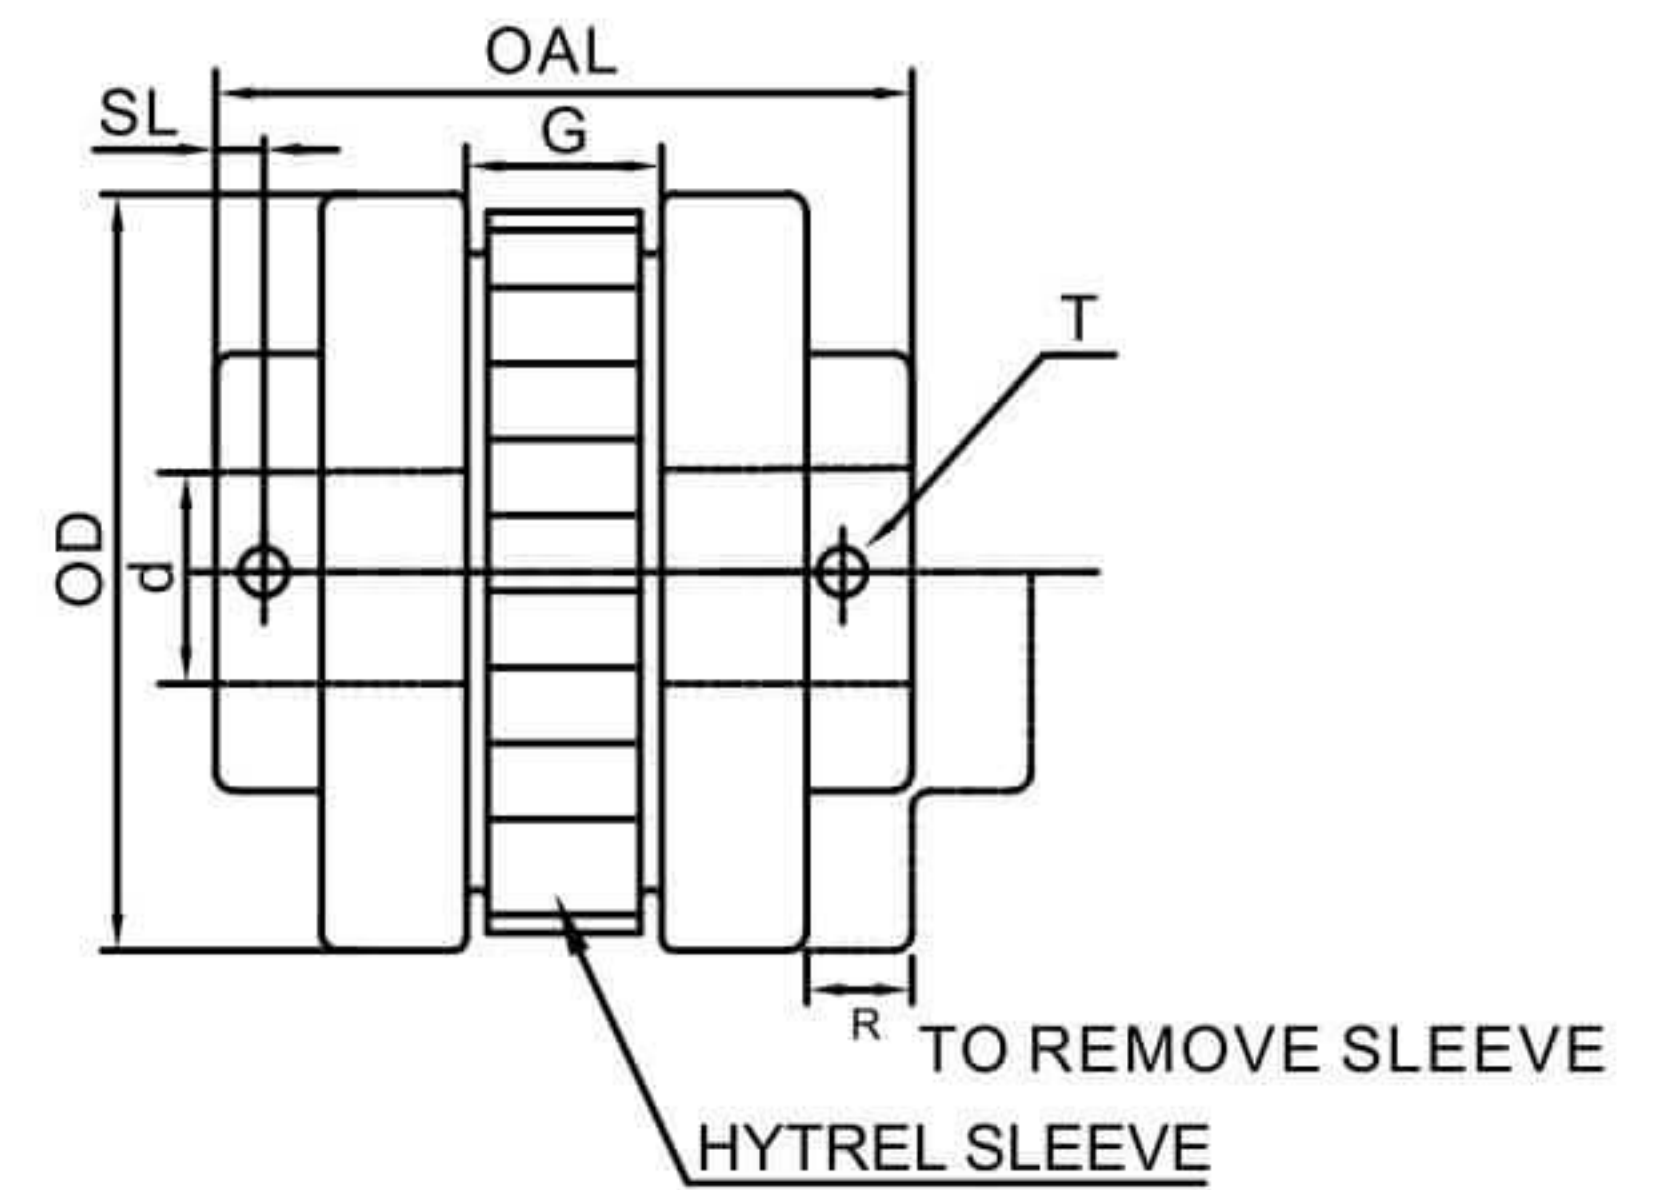

S-Flex Coupling

Type J

Type S

Size	d	L	FL	P	SL	OD	T	HD	OAL	G	R
	Std Keyway										
3J	0-22.23	20.82	9.65	11.17	6.35	52.37	1/4-20	38.1	52.81	11.17	14.22
4J	0-25.4	22.34	11.17	11.17	6.35	62.48	1/4-20	41.4	60.68	16	19.05
5J	0-28.58	26.91	14.98	11.93	7.36	82.55	1/4-20	47.75	72.87	19.05	24.63
6J	0-34.93	33.27	19.81	13.46	7.36	101.6	5/16-18	63.5	88.9	22.35	27.68
5S	0-30.17	34.03	14.98	11.43	7.36	82.55	1/4-20	47.75	71.87	19.05	24.63
6S	0-36.53	41.65	19.81	13.46	7.36	101.6	5/16-18	63.5	88.81	22.35	27.68
7S	0-41.28	46.73	19.81	17.52	8.89	117.47	3/8-16	71.37	100.06	25.4	33.27
8S	0-49.23	53.34	22.35	19.05	9.65	138.43	3/8-16	82.55	111.5	28.7	38.1
	0-49.23	49.27	22.35	26.16	-	138.43	-	82.55	125.72	28.7	38.1
9S	0-60.33	61.21	26.16	19.81	10.41	161.29	1/2-13	92.2	128.51	36.57	44.45
	0-73.03	57.91	26.16	31.75	-	161.29	-	104.9	152.39	36.57	44.45
10S	0-69.85	68.58	30.98	20.57	10.41	190.5	1/2-13	111.25	144.5	41.4	50.8
	0-85.73	68.58	30.98	20.57	-	190.5	-	120.65	144.5	41.4	50.8
11S	0-85.73	87.37	38.1	28.7	14.22	219.07	1/2-13	133.35	181.35	47.75	60.45
	0-98.4	77.72	38.1	39.62	-	219.07	-	143	203.19	47.75	60.45
12S	0-73.03	101.6	42.96	32.51	16	254	1/2-13	123.95	209.61	58.67	68.32
	0-98.43	101.6	42.96	32.51	-	254	-	146.05	209.61	58.67	68.32