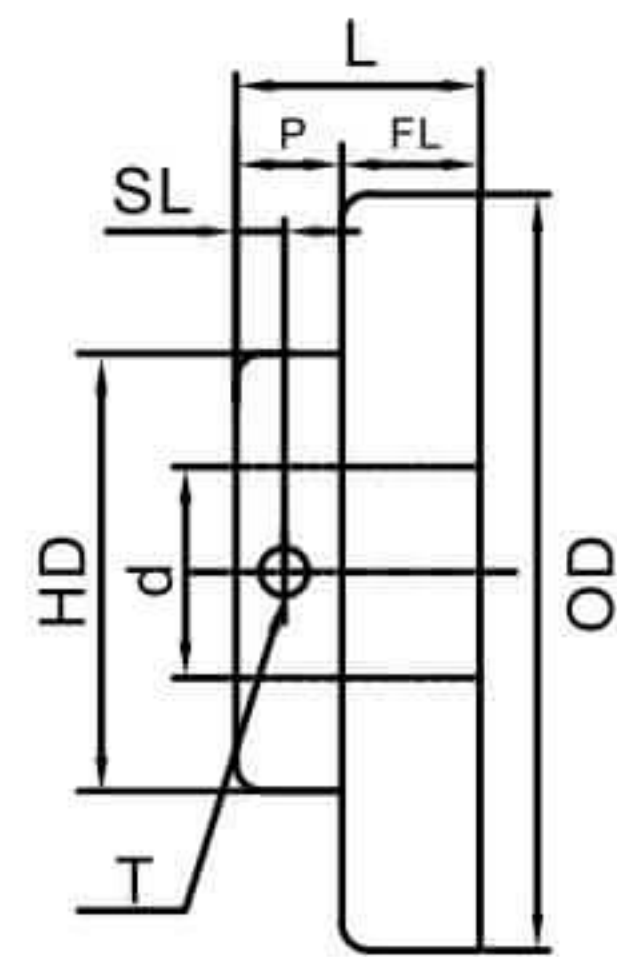

S-Flex Coupling

Type J

Type S

Size	d	L	FL	P	SL	OD	T	HD	OAL	G	R
	Std Keyway										
3J	0-22.23	20.82	9.65	11.17	6.35	52.37	1/4-20	38.1	52.81	11.17	14.22
4J	0-25.4	22.34	11.17	11.17	6.35	62.48	1/4-20	41.4	60.68	16	19.05
5J	0-28.58	26.91	14.98	11.93	7.36	82.55	1/4-20	47.75	72.87	19.05	24.63
6J	0-34.93	33.27	19.81	13.46	7.36	101.6	5/16-18	63.5	88.9	22.35	27.68
5S	0-30.17	34.03	14.98	11.43	7.36	82.55	1/4-20	47.75	71.87	19.05	24.63
6S	0-36.53	41.65	19.81	13.46	7.36	101.6	5/16-18	63.5	88.81	22.35	27.68
7S	0-41.28	46.73	19.81	17.52	8.89	117.47	3/8-16	71.37	100.06	25.4	33.27
8S	0-49.23	53.34	22.35	19.05	9.65	138.43	3/8-16	82.55	111.5	28.7	38.1
	0-49.23	49.27	22.35	26.16	-	138.43	-	82.55	125.72	28.7	38.1
9S	0-60.33	61.21	26.16	19.81	10.41	161.29	1/2-13	92.2	128.51	36.57	44.45
	0-73.03	57.91	26.16	31.75	-	161.29	-	104.9	152.39	36.57	44.45
10S	0-69.85	68.58	30.98	20.57	10.41	190.5	1/2-13	111.25	144.5	41.4	50.8
	0-85.73	68.58	30.98	20.57	-	190.5	-	120.65	144.5	41.4	50.8
11S	0-85.73	87.37	38.1	28.7	14.22	219.07	1/2-13	133.35	181.35	47.75	60.45
	0-98.4	77.72	38.1	39.62	-	219.07	-	143	203.19	47.75	60.45
12S	0-73.03	101.6	42.96	32.51	16	254	1/2-13	123.95	209.61	58.67	68.32
	0-98.43	101.6	42.96	32.51	-	254	-	146.05	209.61	58.67	68.32